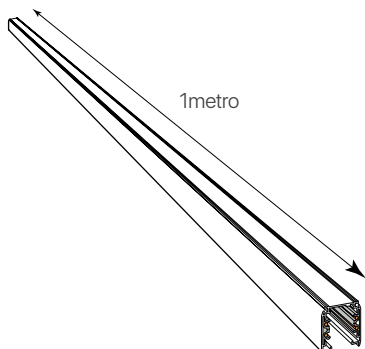

alaska

ficha técnica

datasheet

ref. 5550810

Nombre / Name	Alaska • carril trifásico
Referencia / Reference	5550810
Materiales / Materials	Aluminio+PC+Cobre / Aluminum+PC+Cooper
Difusor / Diffuser	-
Potencia / Power	-
Temperatura de color / Color temperature	-
Flujo luminoso / Luminous flux	-
Dimable / Dimmable	-
Ángulo de apertura / Beam angle	-
Ángulo de inclinación / Inclination angle	-
IP	-
IK	-
F.P	-
UGR	-
IRC	-
Chip	-
Driver	-
Vida media (duración) / Average life	-
Clase energética / Energy class	-
Aislamiento eléctrico / Electrical isolation	-
Colores / Colors	Blanco / White
Medida exterior / Product size	1metro x 36mm x 32mm
Medidas de corte / Cutting measurements	-
Tª (ambiente/trabajo) / Tª (enviroment/work)	-
Input	-
Output	-
Frecuencia / Frequency	-
Peso / Weight	800g
Certificados / Certificates	CE RoHS TÜV
Garantía / Warranty	2 años / 2 years