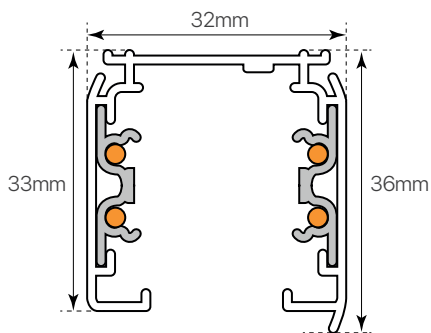

alaska

ficha técnica

datasheet

ref. 5550810

Nombre / Name	Alaska • carril trifásico
Referencia / Reference	5550810
Materiales / Materials	Aluminio+PC+Cobre / Aluminum+PC+Cooper
Difusor / Diffuser	-
Potencia / Power	-
Temperatura de color / Color temperature	-
Flujo luminoso / Luminous flux	-
Dimable / Dimmable	-
Ángulo de apertura / Beam angle	-
Ángulo de inclinación / Inclination angle	-
IP	-
IK	-
F.P	-
UGR	-
IRC	-
Chip	-
Driver	-
Vida media (duración) / Average life	-
Clase energética / Energy class	-
Aislamiento eléctrico / Electrical isolation	-
Colores / Colors	Blanco / White
Medida exterior / Product size	1metro x 36mm x 32mm
Medidas de corte / Cutting measurements	-
Tª (ambiente/trabajo) / Tª (enviroment/work)	-
Input	-
Output	-
Frecuencia / Frequency	-
Peso / Weight	800g
Certificados / Certificates	CE RoHS TÜV
Garantía / Warranty	2 años / 2 years